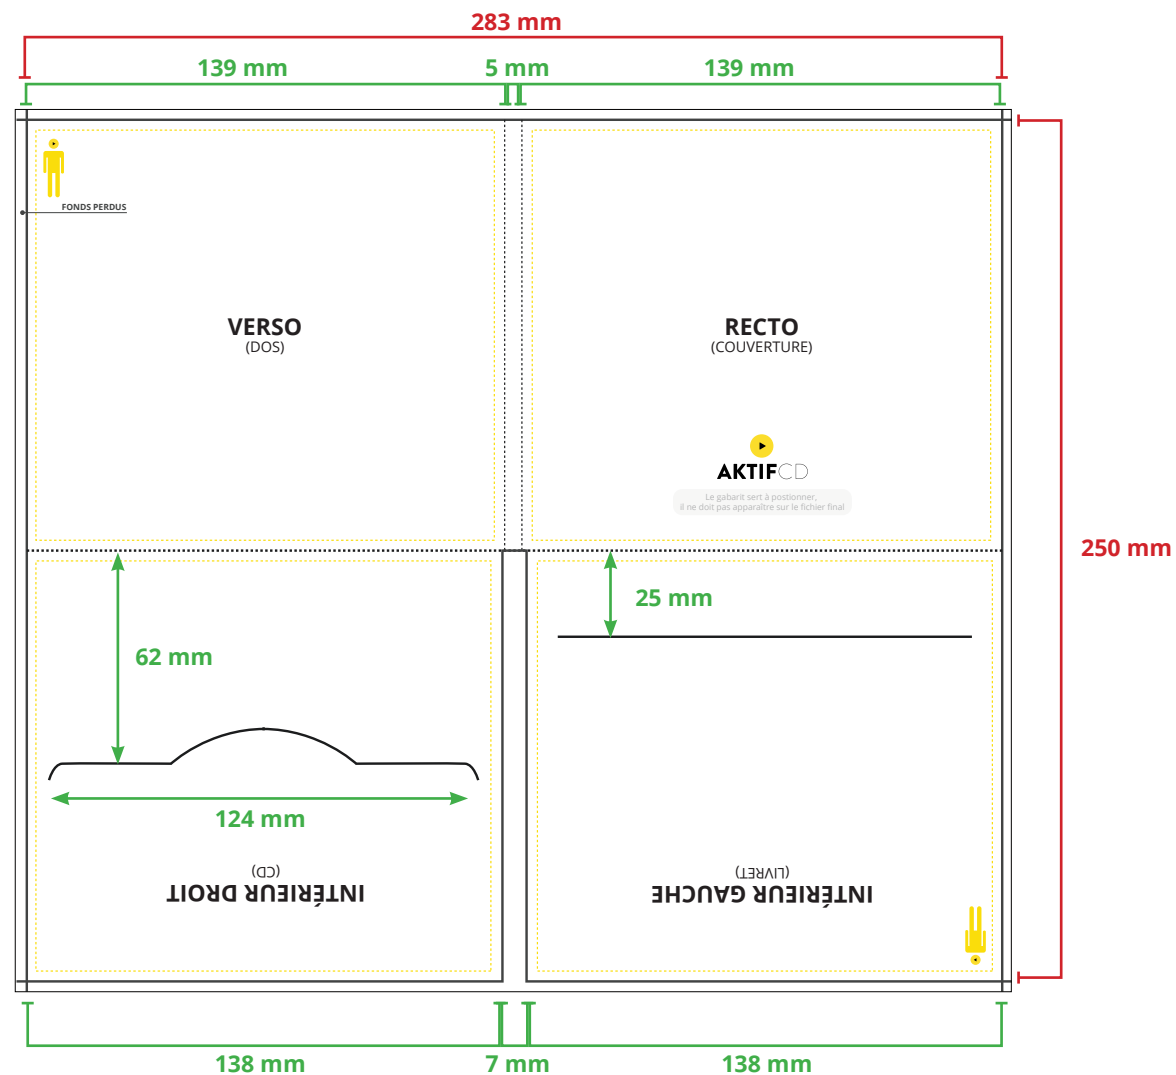

PHRASE DE DROIT

Les fonds perdus nous permettent de couper dans de la matière imprimée et d'obtenir une découpe impeccable de votre document.

Il faut rajouter au **minimum 3 mm** de fond perdu de chaque côté de votre document. Vos textes, images et tout autre élément graphique doivent être au moins à 3 mm du bord afin d'éviter que ceux-ci ne se retrouvent coupés.

Le gabarit PDF indique les cotations, les éléments graphiques ne doivent être en aucun cas disposés sur le PDF. Taille réelle non respectée.

DIGIFILE CD 2 VOILETS

1 CD livret 4 à 16 pages

Format avec fond perdu	L 289 mm x H 256 mm
Format fini	L 283 mm x H 250 mm

- Traits de coupe
 - Zone limite de texte
 - Pliure
- Fonds Perdus 3 mm